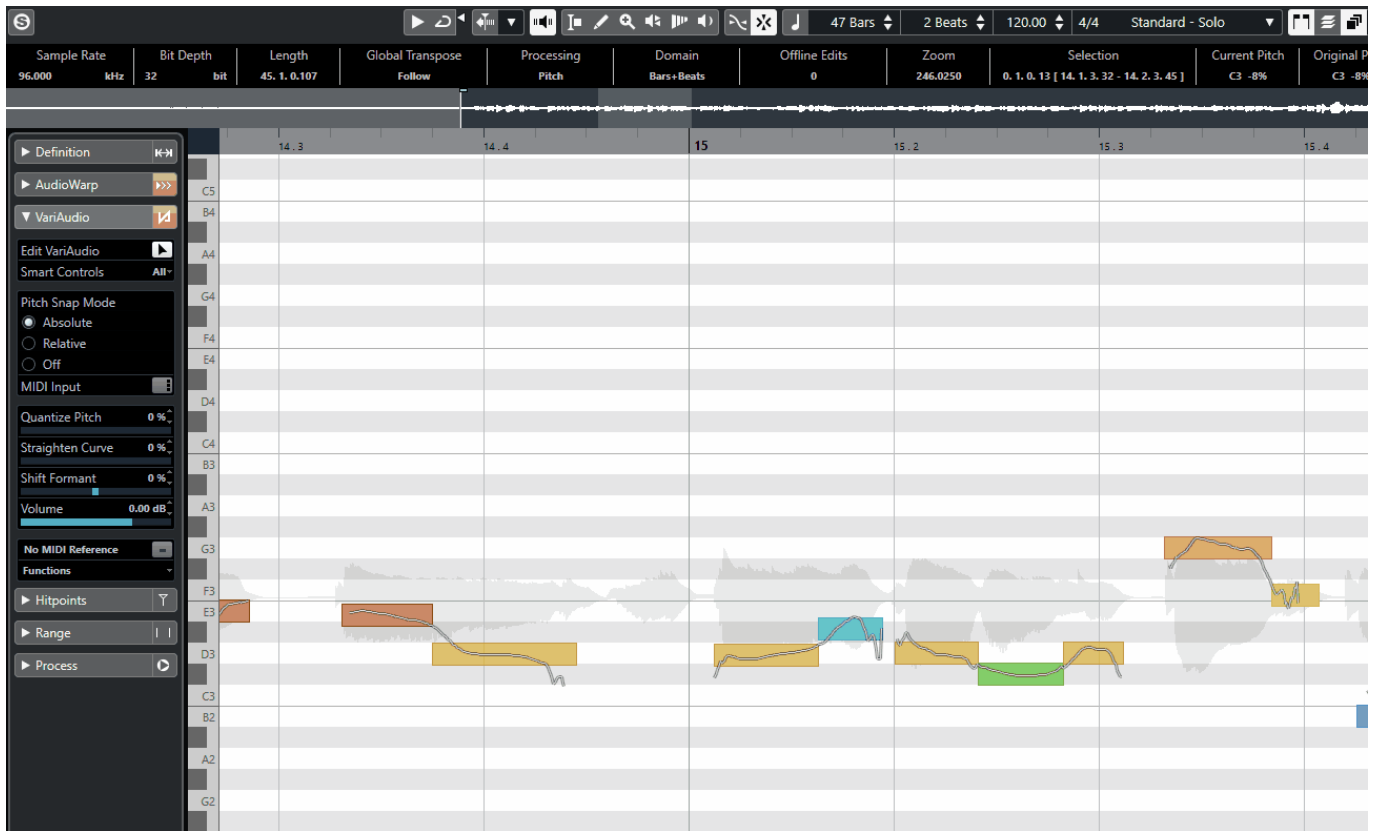

VariAudio

Cubase

Cubase 11

Cubase Artist

Cubase 5

VariAudio 1.0

3.0

1.0

, VariAudio 3.0

Cubase

, Cubase