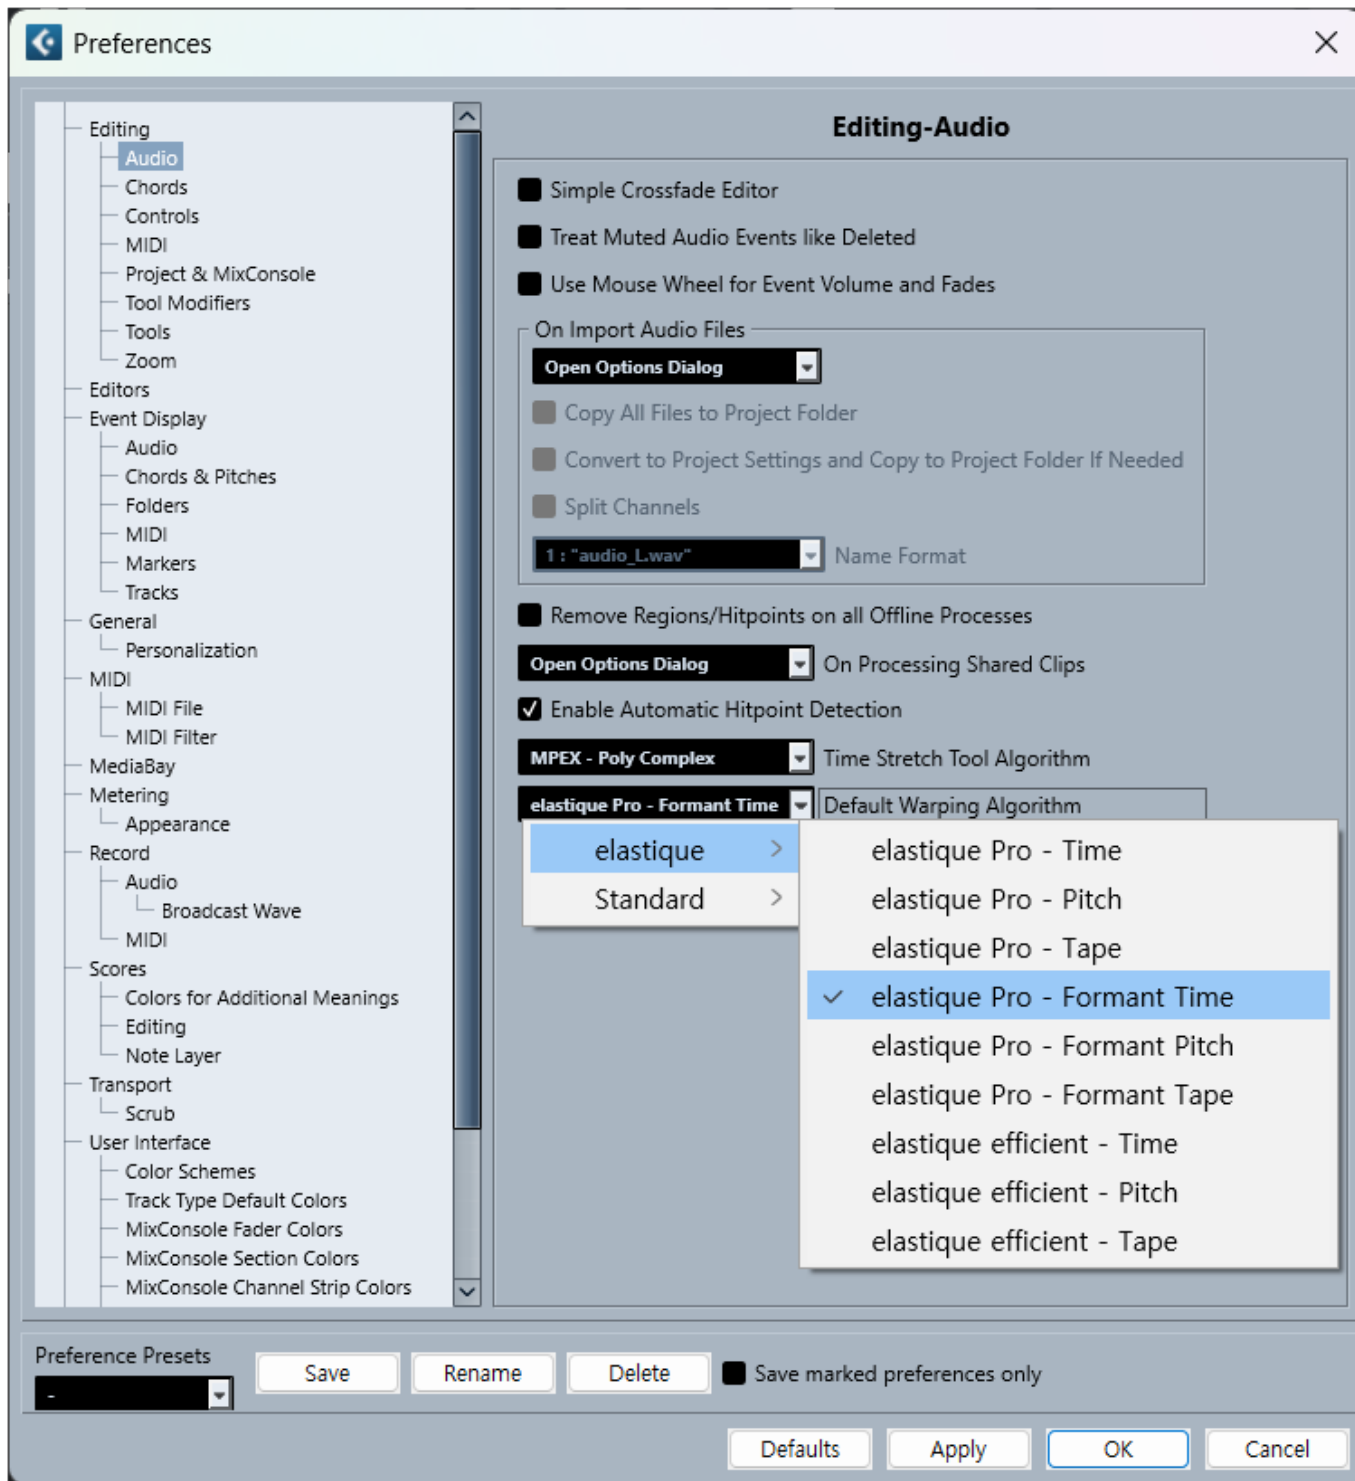

Elastique formant Pro( )- Time

Record-Enable MIDI Thru

MIDI   Record Enable   MIDI
MIDI