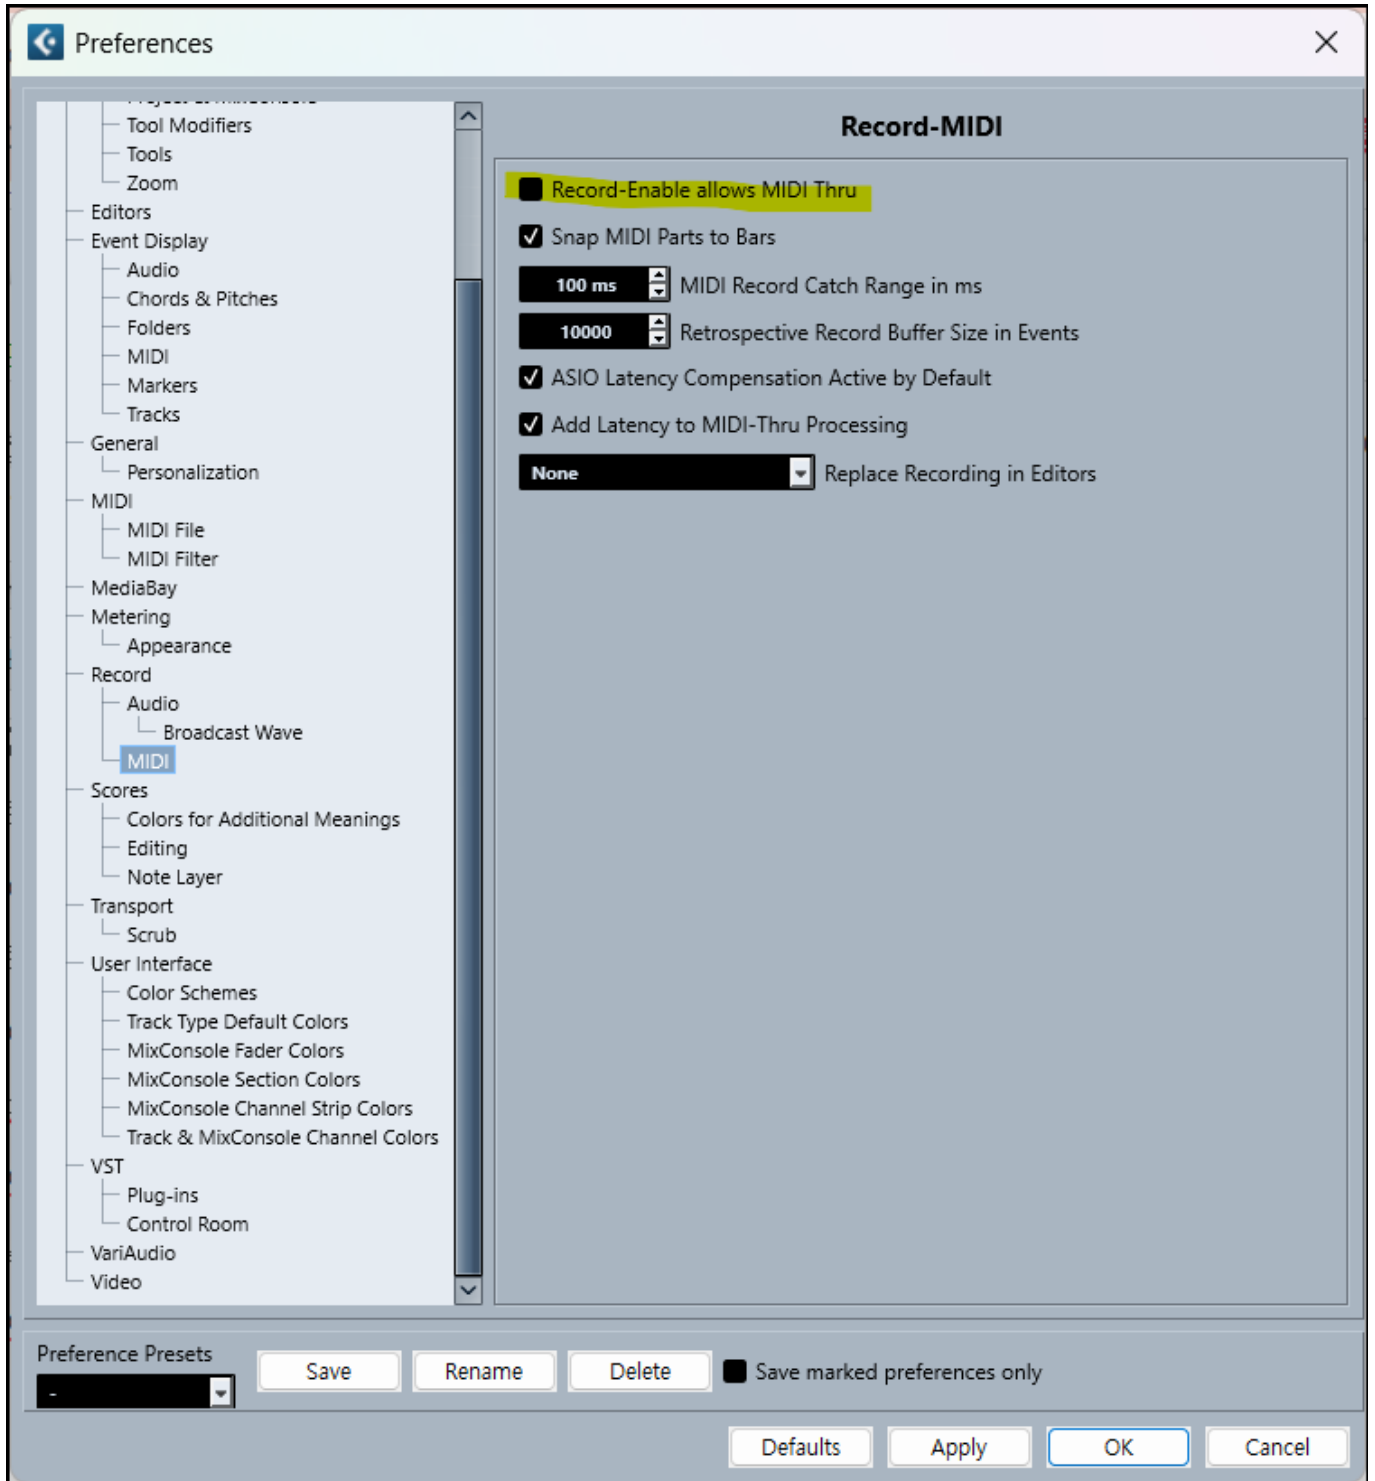

Warp

Elastique Pro- Time

Elastique formant Pro()- Time

Record-Enable MIDI Thru

MIDI Record Enable MIDI
MIDI

<http://wiki.homerecz.com>

From:

<https://wiki.homerecz.com/> -