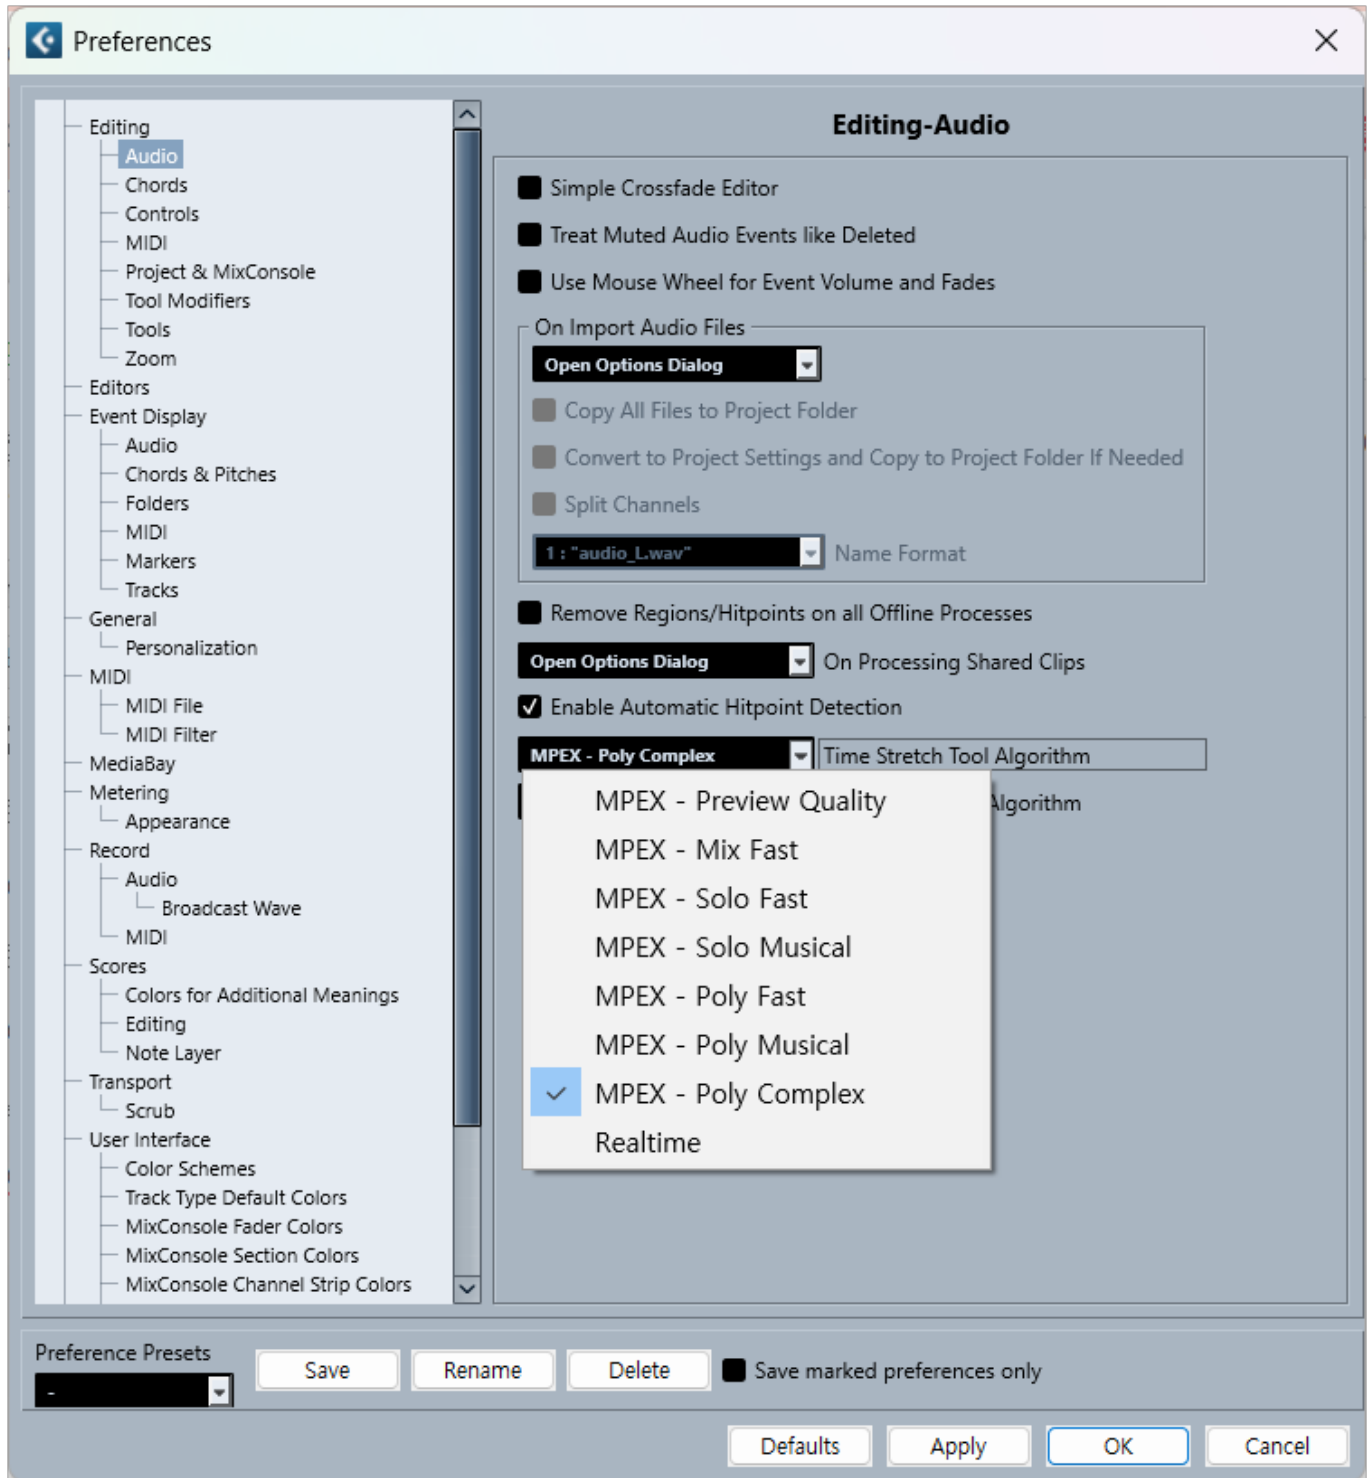

Realtime

MPEX

Warp

Warp

Elastique Pro- Time