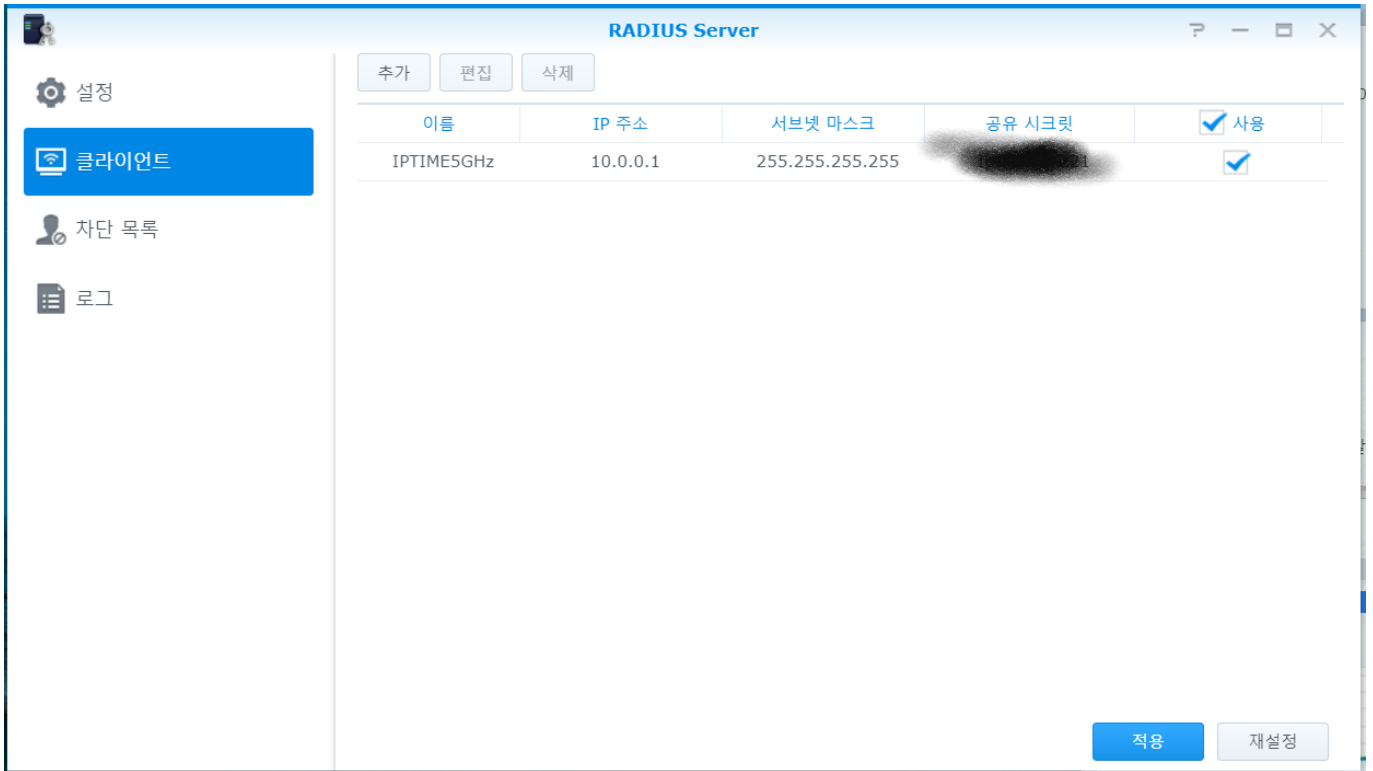

..... 7

..... 7

..... 7

RADIUS

RADIUS

가

WiFi

, WiFi

, WiFi

/

RADIUS

IP

802.1x ()¹⁾, RADIUS IP
RADIUS

WiFi

²⁾

¹⁾
RADIUS