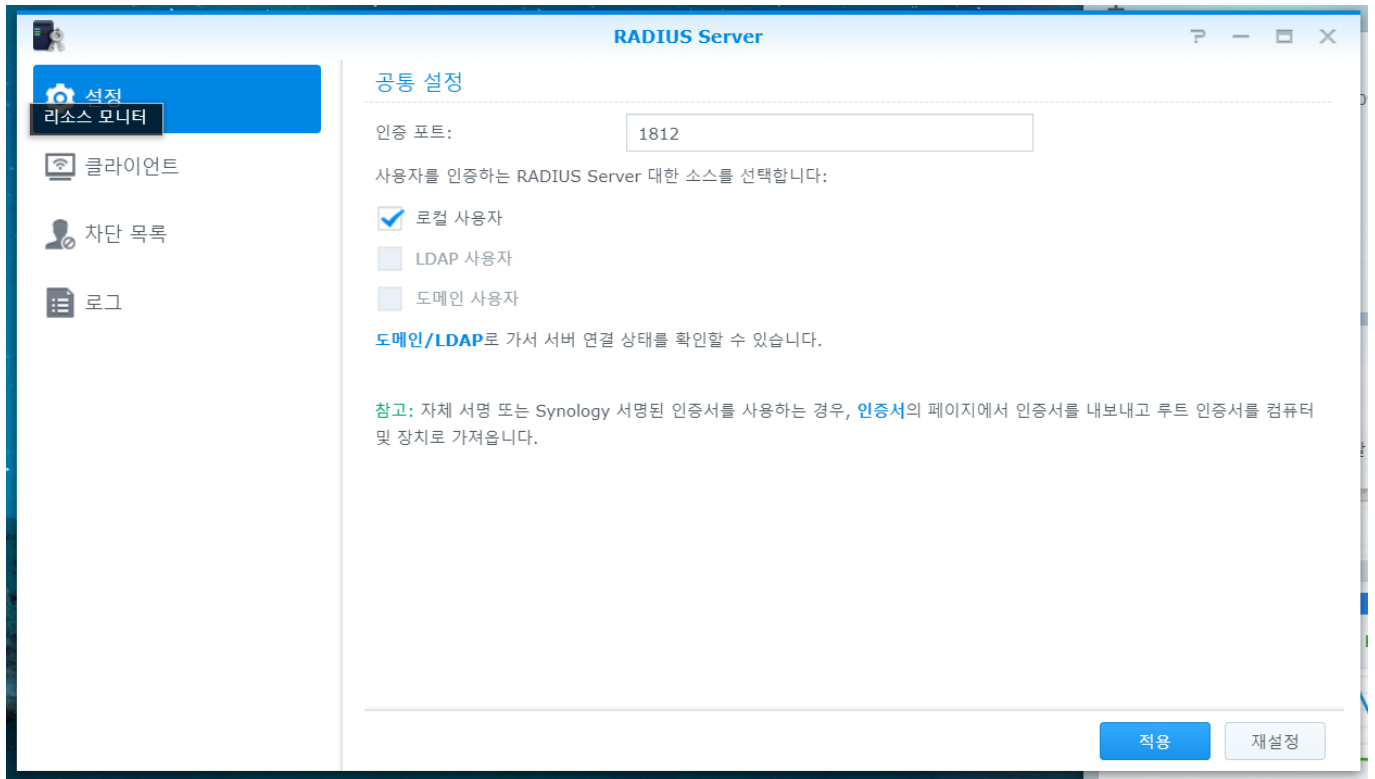

..... 7

..... 7

..... 7

RADIUS

RADIUS

가

WiFi

, WiFi

, WiFi

/

RADIUS

IP

802.1x ()¹⁾, RADIUS IP
RADIUS

WiFi

²⁾

¹⁾
RADIUS